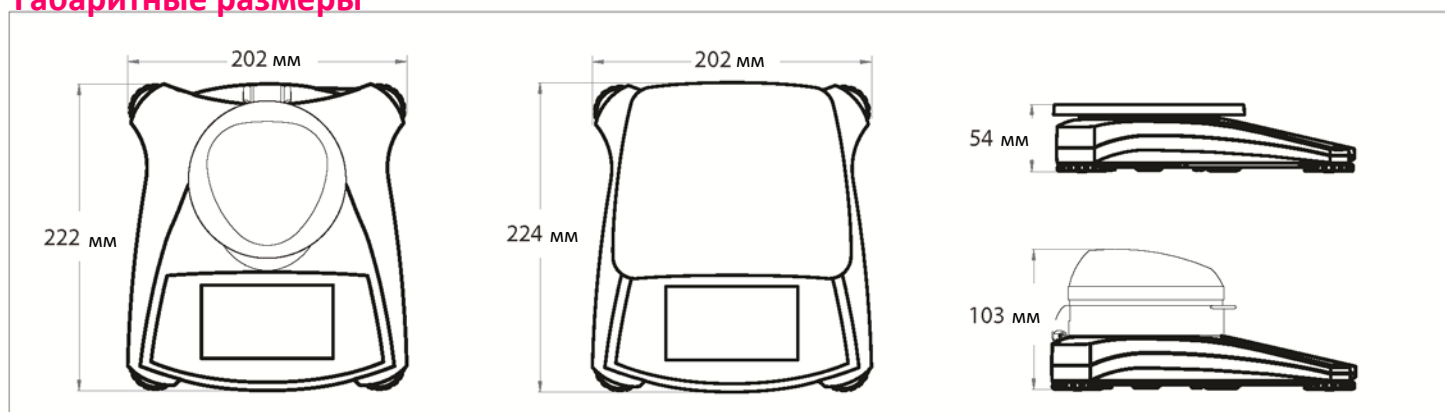

Габаритные размеры

Портативные весы Scout®

Модель	STX123	STX223	STX222	STX422	STX622	STX1202	STX2202	STX421	STX621	STX2201	STX6201	STX8200
НПВ (г)	120	220	220	420	620	1200	2200	420	620	2200	6200	8200
Дискретность (г)	0,001	0,001	0,01	0,01	0,01	0,01	0,01	0,1	0,1	0,1	0,1	1
Воспроизводимость (СКО) (г)	0,002	0,002	0,01	0,01	0,01	0,02	0,02	0,1	0,1	0,1	0,1	1
Нелинейность (г)	0,003	0,003	0,01	0,01	0,02	0,03	0,03	0,1	0,1	0,1	0,2	1
Гири для калибровки диапазона*	100 г	200 г	200 г	200 г	300 г	1 кг	2 кг	200 г	300 г	2 кг	5 кг	8 кг
Гири для калибровки линейности	50, 100 г	100, 200 г	100, 200 г	200, 400 г	300, 600 г	500 г, 1 кг	1 кг, 2 кг	200, 400 г	300, 600 г	1 кг, 2 кг	3 кг, 6 кг	4 кг, 8 кг
Время стабилизации (с)	1,5	1,5	1	1	1	1,5	1,5	1	1	1	1	1
Конструкция	Корпус из пластика на основе акрилонитрила-бутадиена-стирола (АВС), платформа из нержавеющей стали											
Защитный кожух	Да		Нет									
Калибровка	Внешняя калибровка диапазона и линейности с внешней калибровочной гирей / цифровая калибровка с внешней калибровочной гирей (выбирает пользователь)											
Диапазон тарирования	До НПВ											
Единицы измерения**	мг, г, кг, карат, Н, унция, тройская унция, пеннивейт, фунт, фунт:унция, гран, таэль (Гонконг), таэль (Сингапур), таэль (Тайвань), тикаль, тола, пользовательская единица измерения 1											
Режимы взвешивания	Простое взвешивание, счет штук, процентное взвешивание, контрольное взвешивание, взвешивание животных/динамическое, суммирование, определение плотности, фиксация показаний дисплея, мольное взвешивание											
Требования к электропитанию	Адаптер переменного тока (входит в комплект) или 4 батареи размера АА (не входят в комплект)											
Типичное время работы от аккумулятора	7 часов											
Подключаемые устройства	RS232, USB-хост, USB-интерфейс или Ethernet (интерфейсы поставляются как принадлежность)											
Тип дисплея	4,3 дюйма (109 мм), полноцветный графический сенсорный дисплей VGA с регулируемой яркостью											
Размер дисплея	109 мм (диагональ)											
Предельно допустимая перегрузка	В 10 раз больше НПВ											
Диапазон рабочих температур	От 10 до 40 °С при относительной влажности от 10 до 85 %, без конденсации											
Условия хранения	От -20 до 55 °С при относительной влажности от 10 до 90 %, без конденсации											
Размеры платформы (Ш x Г)	Ø 93 мм		Ø 120 мм		170 x 140 мм		Ø120 мм		170 x 140 мм			
Размеры весов (Ш x Г x В)	202 x 222 x 103 мм		202 x 224 x 54 мм									
Размеры упаковки (Ш x Г x В)	300 x 250 x 129 мм											
Собственная масса	1 кг											
Масса в упаковке	1,6 кг											