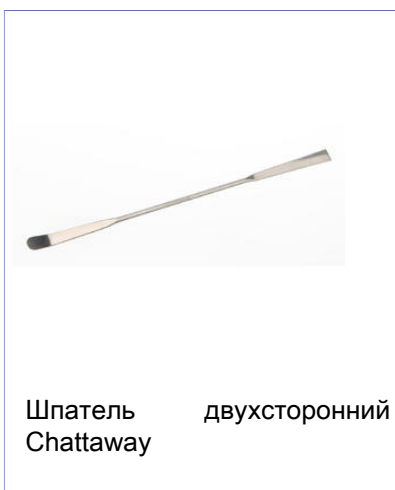

## Шпатель двухсторонний Chattaway

Материал	A (Длина)	a (Длина)	B (Ширина)	D/Ø	Арт. Номер
Нержавеющая сталь 18/10	125	40	7	3	3141
Нержавеющая сталь 18/10	150	40	7	3,5	3142
Нержавеющая сталь 18/10	180	50	8	3,5	3143
Нержавеющая сталь 18/10	200	60	9	4	3144
Нержавеющая сталь 18/10	235	70	10	4	3145